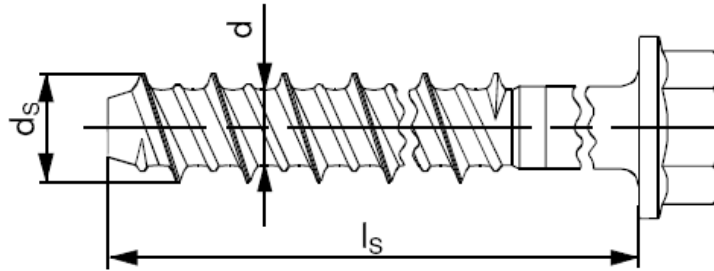

横浜市都筑区茅ヶ崎南2-6-20
日本ヒルティ株式会社

製品仕様図

HUS-HF

[単位:mm]

品名	l_s	d_s	d
HUS-HF 10 x 65/-/5	65	12.2	8.4
HUS-HF 10 x 75/5/15	75	12.2	8.4
HUS-HF 14 x 80/-/10	80	16.5	12.6