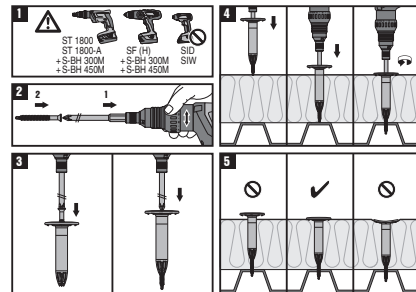

2058998
22.01.2014

S-IDP 4.8S/40x100

2045709

Rostfrei/Inox/Stainless

2058998