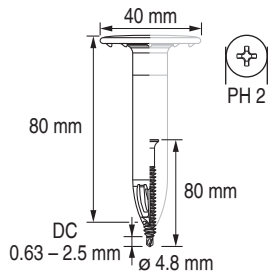

2059190
22.01.2014

S-IDP 4.8S/40x120

2045762

Rostfrei/Inox/Stainless

2059190