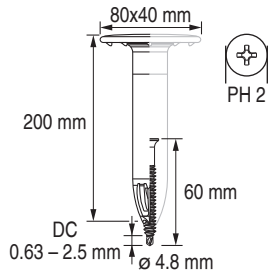

2042584
01.08.2013

S-IDP 4.8C/8040x220 # 2039504

Duplex coated

2042584