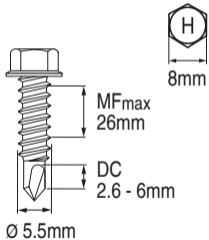

S-MD 03 Z 5.5 x 38

413420

Verzinkt / Zingué / Zinc

2009501