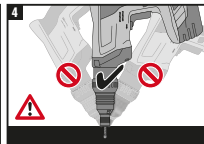

S-MD 03 Z 5.5 x 25

413417

Verzinkt / Zingué / Zinc

2009379