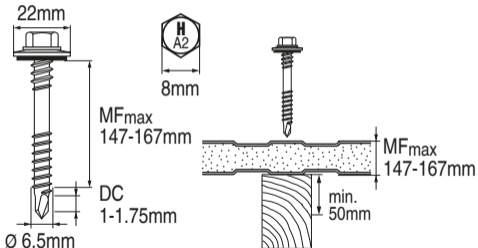

S-CDW 71S 6.5x220

285665

Rostfrei / Inox / Stainless A2

2081830