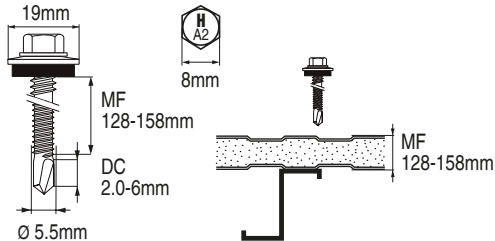

S-CD 63S 5.5x186

413352

Rostfrei / Inox / Stainless A2

2069066