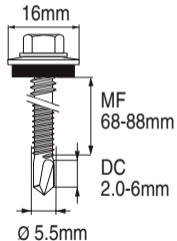

S-CD 53C 5.5x116

2025963

Duplex coated

2027402