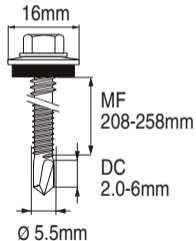

S-CD 53C 5.5x286

2025969

Duplex coated

2027408