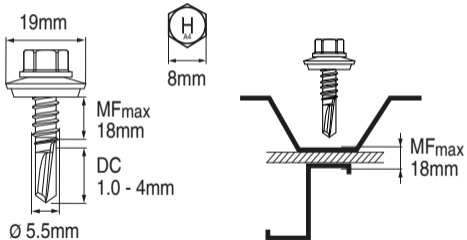

S-MD 61LSS 5.5x38

2166426

Rostfrei / Inox / Stainless A4

2166469