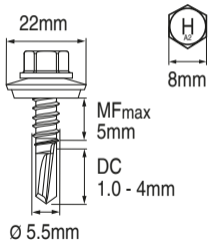

S-MD 71LS 5.5x32

2166414

Rostfrei / Inox / Stainless A2

2166457