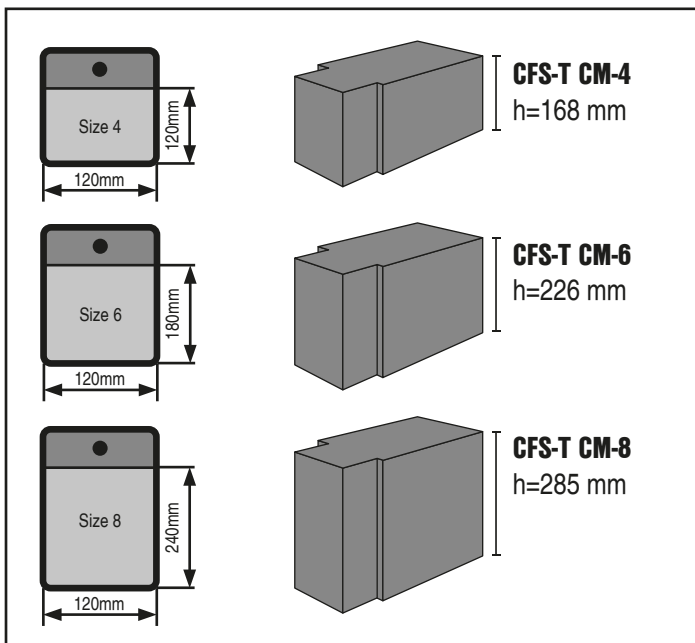

Instructions for use