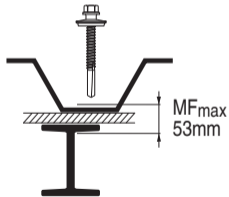

S-MD 65 S 5.5x82

2209968

Rostfrei / Inox / Stainless A2

2213517