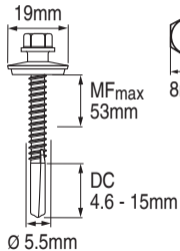

S-MD 65 S 5.5x82

2209968

Rostfrei / Inox / Stainless A2

2213517