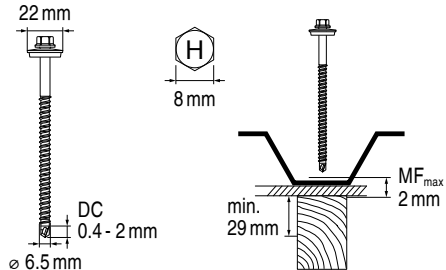

# S-MDW71C 6,5x40

#2291285

Duplex Coated

2308856-11.2020