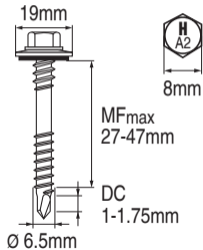

S-CDW 61C 6,5x100

206981

Rostfrei / Inox / Stainless A2

2114280